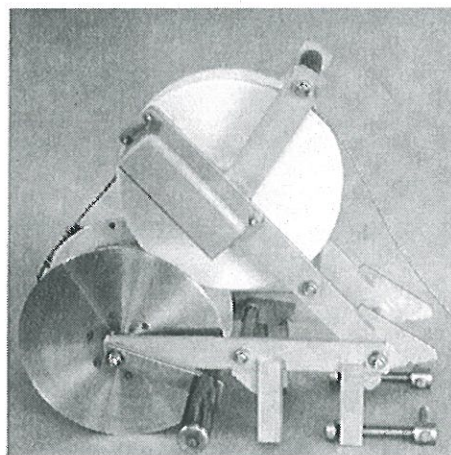

TREUIL MANUEL

NEREIDES propose une gamme de treuils manuels spécialement conçus pour la mise en oeuvre d'instrumentation scientifique

DESCRIPTIF

Les Treuils manuels NEREIDES sont réalisés en acier inoxydable et matériaux plastiques résistants.

Les Treuils manuels sont tous équipés de système de sécurité, de targon de débordement et de compteur de longueur filée.

Les petits treuils (< à 20 kg) se transportent en position pliée pour diminuer au maximum leur encombrement.

SPECIFICATIONS TECHNIQUES (voir au verso)

Modèle 1549 Position ouverte

Modèle 1549 Position pliée

OPTIONS

Pour certaines applications, toutes les pièces susceptibles d'être en contact avec le câble peuvent être réalisées en matériaux non contaminants.

NEREIDES propose une gamme complète d'équipements de mise en oeuvre complémentaire : treuils motorisés, poulies, potences, ...

- Nous consulter -

SPECIFICATIONS TECHNIQUES

REFERENCES

	1021	1549	1054	1055	1433
Charge	10 Kg	20 Kg	50 Kg	50 Kg	100 Kg
Double manivelle	-	x	x	x	x
Démultiplication	x1	x1	x1	x1	x3
Sécurité cliquet simple	x	x	x	x	x
Sécurité frein à bande	-	-	x	x	x
Longueur tangon débordant	0.3m	0.3m	1.1m	1.1 m	1.1m
Tangon repliable	x	x	-	-	-
Comptage 2 chiffres	x	x	-	-	-
Comptage 3 chiffres	x	x	x	x	x
Capacité tambour	200 m câble Ø 2	200 m câble Ø 2	250 m câble Ø 2	500 m câble Ø 3	850 m câble Ø 4
Fixation					
- plat bord	x	x	-	-	-
- socle	-	-	x	x	x
- potence 360°	-	-	x	x	-
Dim. hors tout(L.I.H)	530x200x260	610x320x270	1300x420x365	1300x420x365	1500x535x370
Masse à vide	8 kg	9kg	22 kg	30 kg	50 Kg