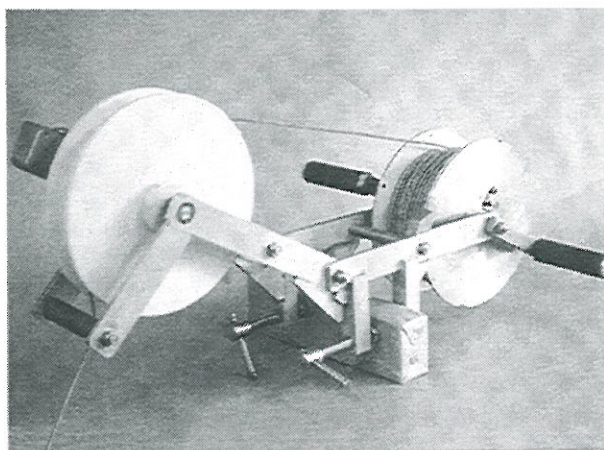

TREUIL MANUEL

NEREIDES propose une gamme de treuils manuels spécialement conçus pour la mise en oeuvre d'instrumentation scientifique

DESCRIPTIF

Les Treuils manuels NEREIDES sont réalisés en acier inoxydable et matériaux plastiques résistants.

Les Treuils manuels sont tous équipés de système de sécurité, de targon de débordement et de compteur de longueur filée.

Les petits treuils (< à 20 kg) se transportent en position pliée pour diminuer au maximum leur encombrement.

SPECIFICATIONS TECHNIQUES (voir au verso)

Modèle 1549 Position ouverte

Modèle 1549 Position pliée

OPTIONS

Pour certaines applications, toutes les pièces susceptibles d'être en contact avec le câble peuvent être réalisées en matériaux non contaminants.